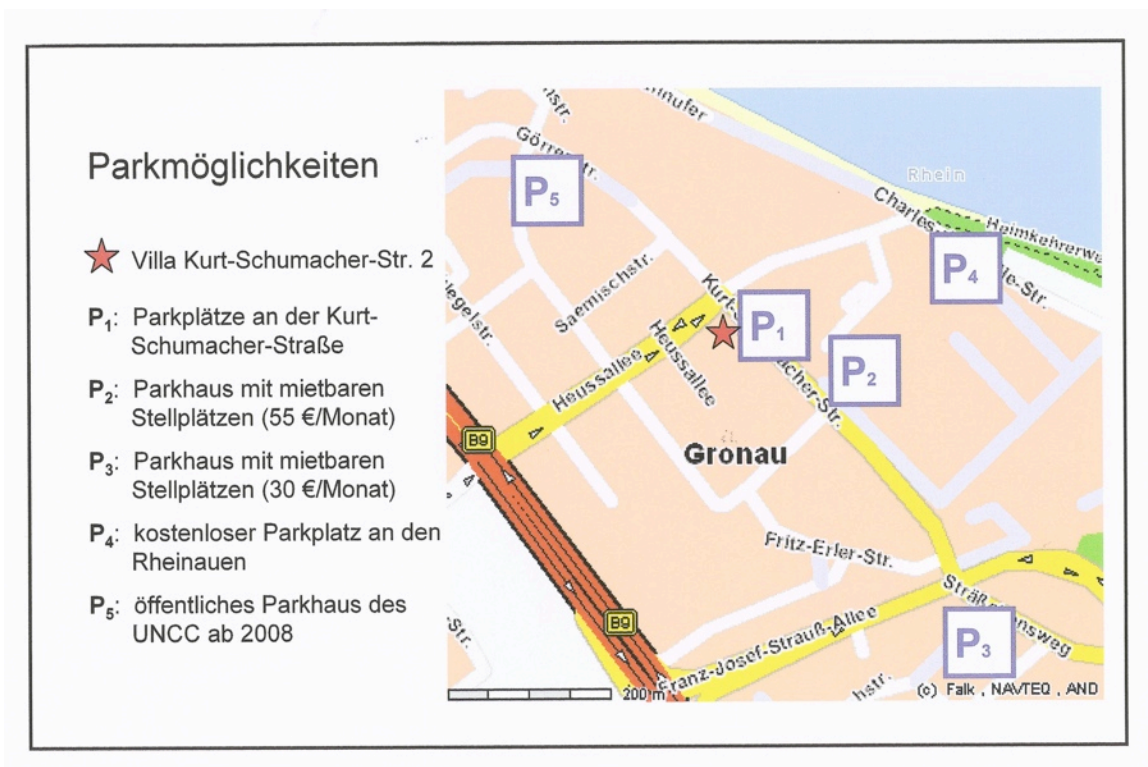

## So finden Sie uns:

**Kurt-Schumacher-Str. 2**  
**53113 Bonn-Gronau**  
**Tel.: 0228 / 184 979 - 0**

**Über die A3 aus Leverkusen / Frankfurt:**

**A 59** Richtung Bonn bis **Autobahnkreuz Bonn Ost**

**A 562** Richtung Bad Godesberg / Rheinaue

über die Rheinbrücke

ganz rechts einordnen, **Abfahrt Rheinaue**

Richtung Bundeshaus

2. Ampel\* links Richtung **Regulierungsbehörde Telekom und Post**

am Post-Tower vorbei: Sie befinden sich auf der Kurt-Schumacher-Straße

**Parkplatz: wenn vor dem Haus kein Parkplatz frei ist, fahren Sie am besten an der zweiten Ampel\* (siehe oben) rechts in die Charles-De-Gaulle-Straße die Rheinaue entlang. Großer Parkplatz auf der rechten Seite. Laufen Sie am Hochhaus vorbei, Sie kommen direkt zur Kurt-Schumacher-Straße.**

Links in die Heussallee Richtung Bundeshaus

2. Ampel rechts in die Kurt-Schumacher-Straße

dæpwhite